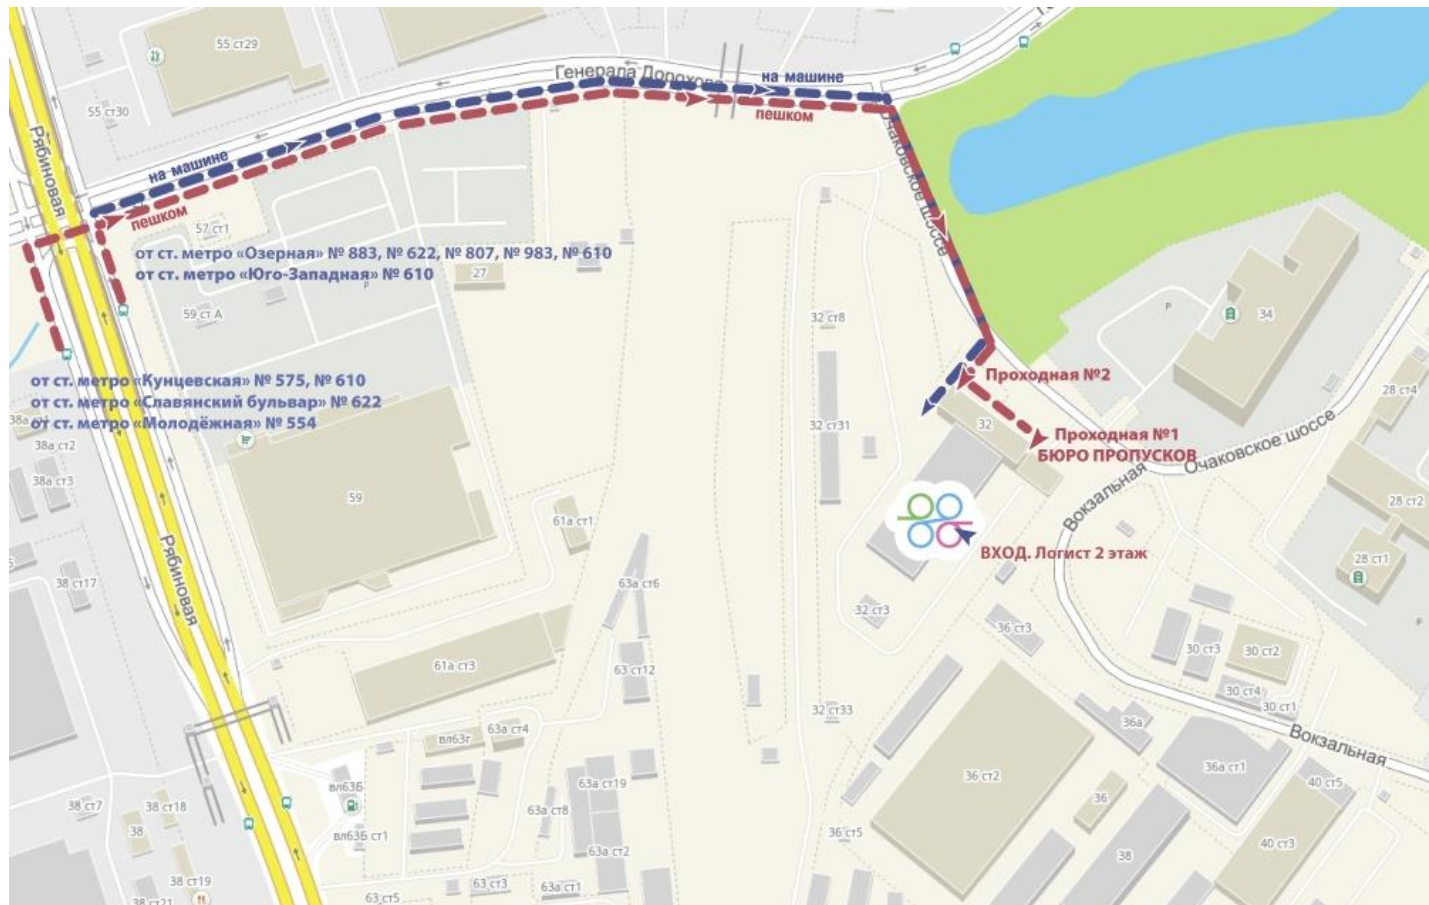

ООО «Печатный дом «Магистраль»

Наш Адрес: 119530 г. Москва **Очаковское шоссе дом 32**, территория «Монтажспецтранс».

Телефон: +7 499 704 30 80; +7 499 704 30 90; +7 495 786 80 10

ВХОД/ВЪЕЗД на территорию строго по пропускам. (Пропуска оформляются в «Бюро пропусков», проходная №1).

ОФИС: проходная №1.

ПРОИЗВОДСТВО: проходная №2.

Отгрузка тиражей производится **ЛОГИСТОМ** в рабочее время с **9:00 до 18:00** (обед с 12:30 до 13:00)

КАК ДОЕХАТЬ ОБЩЕСТВЕННЫМ ТРАНСПОРТОМ

Автобусом до остановки «Колледж сферы услуг № 44» (далее пешком мимо магазина МЕТРО)

- от ст. метро «Озерная» № 883, № 622, № 807, № 983, № 610
- от ст. метро «Кунцевская» № 575, № 610
- от ст. метро «Славянский бульвар» № 622
- от ст. метро «Молодёжная» № 554
- от ст. метро «Юго-Западная» № 610
- электропоездом от Киевского вокзала до станции «Очаково» пешком через промзону.